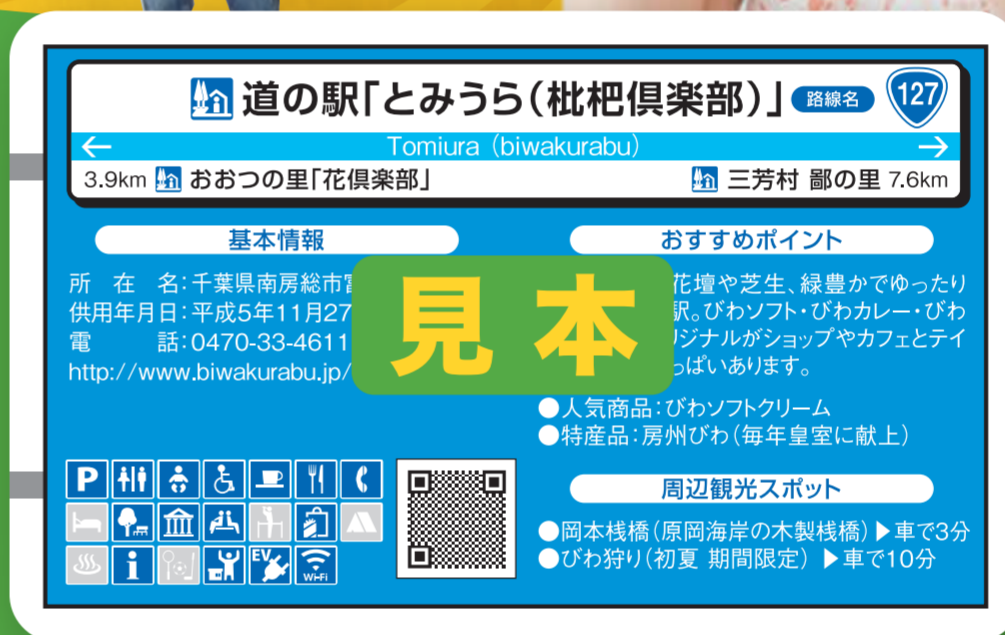

栃木県・千葉県『道の駅カード』新登場!

いざ、道の駅!

集めよう!

道の駅に着いたら まずゲット!

数量
限定

アンケートにも
答えるぞ!

※シリアルナンバー入り

1枚 250円

栃木県23駅・千葉県25駅の道の駅で 先行キャンペーン販売中!

道の駅をもっとおトクに楽しむチャンス!

君の意見が道の駅カードに反映される!?

アンケートに答えよう!

1
カードの
裏面を
CHECK!

2
コードを
読み
取ろう!

3
アンケート
に
答えよう!

アンケートのご協力に、個人情報の入力はありません

※道の駅カードの購入できる時間は、各道の駅の営業時間内になります。駅によっては臨時休業、また、営業時間等が変更になる場合もございますので、お出かけの前にご確認ください。※参加していない道の駅もございます。詳しくは下記ホームページをご参照ください。

さらに

道の駅クーポンを貰おう!

アンケートの回答後にチャンス!
「栃木県・千葉県全道の駅で使える
1,000円分クーポン」をプレゼント!

抽選で
50名様に
あたる!